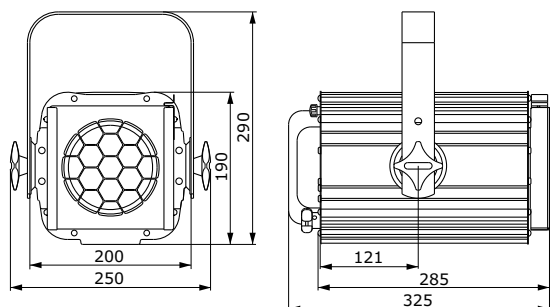

В прожекторах реализована лабиринтная система вентиляции, обеспечивающая циркуляцию воздушного потока, поддерживая оптимальную температуру внутри корпуса прибора. Винтовой механизм перемещения лампы обеспечивает фокусировку прожектора без резких рысков и «встряски» нити накала лампы. Настройка размера светового пятна осуществляется регулировочной ручкой, расположенной на задней панели корпуса прибора. Лира прожектора имеет два уровня крепления по высоте, что позволяет при необходимости менять высоту подвеса. Поворотные кашетирующие шторки (в комплект не входят) позволяют менять форму луча и помогают снизить уровень паразитных засветок. В стандартную комплектацию входит рамка для плёночных светофильтров совмещенная с защитной сеткой.

Технические характеристики	
Тип линзы	PC / FRESNEL
Угол раскрытия луча	изменяемый 7-38 град. Винтовой механизм фокусировки
Типичная рабочая дистанция, м	3-10
Оптическая система	алюминиевый рефлектор D=80 мм + линза D=113 мм
Соединительный кабель	силиконовый кабель 1,5 м
Вес, кг	4,4 / 4,3

АКСЕССУАРЫ:

Рамка для плёночных светофильтров (совмещена с сеткой)

Кашетирующие шторки (опция)

Схема подключения

ФОТОМЕТРИЧЕСКИЕ ДАННЫЕ:

освещенность, (lx)	Диаметр луча (м)			
	400	160	90	55
широкий луч	5000	1500	750	400
узкий луч				
	ZOOM max	ZOOM min		
	3,5	0,6		
	6,9	1,1		
	10,3	1,7		
	13,8	2,2		
	расстояние (м)			
	5 м	10 м	15 м	20 м