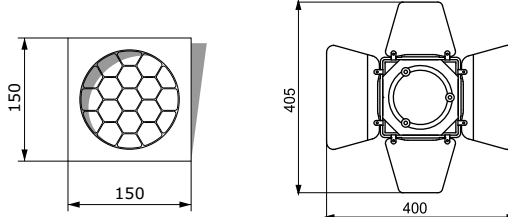

В прожекторах реализована лабиринтная система вентиляции, обеспечивающая циркуляцию воздушного потока, поддерживая оптимальную температуру внутри корпуса прибора. Винтовой механизм перемещения лампы обеспечивает фокусировку прожектора без резких рысков и «встряски» нити накала лампы. Настройка размера светового пятна осуществляется регулировочной ручкой, расположенной на задней панели корпуса прибора. Лира прожектора имеет два уровня крепления по высоте, что позволяет при необходимости менять высоту подвеса. Поворотные кашетирующие шторки (в комплект не входят) позволяют менять форму луча и помогают снизить уровень паразитных засветок. В стандартную комплектацию входит рамка для плёночных светофильтров совмещенная с защитной сеткой.

Технические характеристики	
Тип линзы	PC / FRESNEL
Угол раскрытия луча	изменяемый 7-38 град. Винтовой механизм фокусировки
Типичная рабочая дистанция, м	3-10
Оптическая система	алюминиевый рефлектор D=80 мм + линза D=113 мм
Соединительный кабель	силиконовый кабель 1,5 м
Вес, кг	4,4 / 4,3

АКСЕССУАРЫ:

Рамка для плёночных светофильтров (совмещена с сеткой)

Кашетирующие шторки (опция)

Схема подключения

ФОТОМЕТРИЧЕСКИЕ ДАННЫЕ:

освещенность, (lx)	Диаметр луча (м)			
	400	160	90	55
широкий луч	5000	1500	750	400
узкий луч				
	ZOOM max	ZOOM min		
	3,5	0,6		
	6,9	1,1		
	10,3	1,7		
	13,8	2,2		
	расстояние (м)			
	5 м	10 м	15 м	20 м