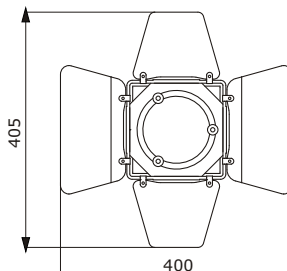

Кашетирующие шторки (опция)