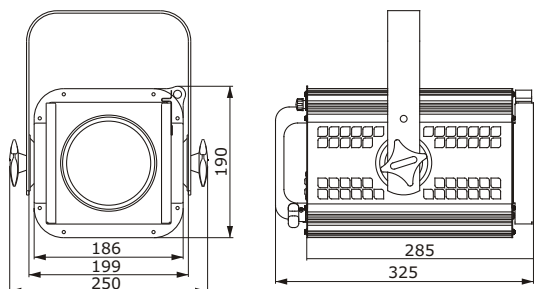

В прожекторах реализована лабиринтовая система вентиляции, обеспечивающая циркуляцию воздушного потока, поддерживая оптимальную температуру внутри корпуса прибора. Винтовой механизм перемещения лампы обеспечивает фокусировку прожектора без резких рывков и «встряски» нити накаливания лампы. Настройка размера светового пятна осуществляется регулировочной ручкой расположенной на задней панели корпуса прибора. Лира прожектора имеет два уровня крепления по высоте, что позволяет при необходимости менять высоту подвеса. Поворотные кашетирующие шторки (в комплект не входят) позволяют менять форму луча и помогают снизить уровень паразитных засветок. В стандартную комплектацию входит рамка для плёночных светофильтров совмещенная с защитной сеткой.

### Технические характеристики

Тип линзы	Плосковыпуклая линза с гладкой поверхностью
Угол раскрытия луча	изменяемый 7-35 град. Винтовой механизм фокусировки
Типичная рабочая дистанция, м	3-10
Оптическая система	алюминиевый рефлектор D=80 мм + линза D=113 мм
Соединительный кабель	сетевой шнур с 3-х полюсной вилкой 1,5 м
Вес, кг	4,2

### ГАБАРИТНЫЕ РАЗМЕРЫ:

### ФОТОМЕТРИЧЕСКИЕ ДАННЫЕ:

освещенность, (lx)

широкий луч	400	160	90	55
узкий луч	5000	1500	750	400

Диаметр луча (м)

ZOOM max	3,2	6,4	9,5	12,7
ZOOM min	0,6	1,1	1,7	2,2

расстояние (м) 5 м 10 м 15 м 20 м