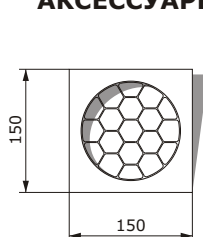

АКСЕССУАРЫ:

Рамка для плёночных светофильтров (совмещена с сеткой)