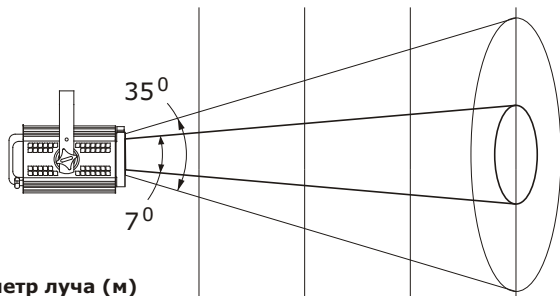

### ГАБАРИТНЫЕ РАЗМЕРЫ:

### ФОТОМЕТРИЧЕСКИЕ ДАННЫЕ:

освещенность, (lx)

широкий луч	400	160	90	55
узкий луч	5000	1500	750	400

Диаметр луча (м)

ZOOM max	3,2	6,4	9,5	12,7
ZOOM min	0,6	1,1	1,7	2,2

расстояние (м) 5 м 10 м 15 м 20 м