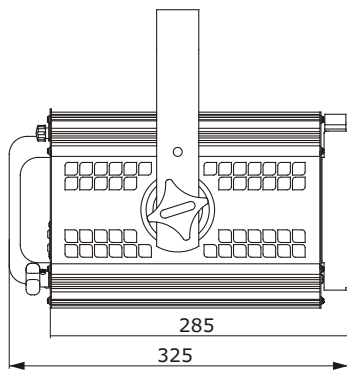

Лира прожектора имеет два уровня крепления по высоте, что позволяет при необходимости менять высоту подвеса.

В комплекте рамка для светофильтров совмещённая с защитной сеткой.

На корпусе прожектора предусмотрено страховочное крепление, предназначенное для установки страховочного тросика.

Габаритные размеры

Рамка для плёночных светофильтров
(совмещена с сеткой)

Технические характеристики

Тип линзы	Плосковыпуклая линза с гладкой поверхностью
Угол раскрытия луча	изменяемый 7-35 град. Винтовой механизм фокусировки
Типичная рабочая дистанция, м	3-10
Оптическая система	алюминиевый рефлектор D=80 мм + линза D=113 мм
Соединительный кабель	сетевой шнур с 3-х полюсной вилкой 1,5 м
Вес, кг	4,2