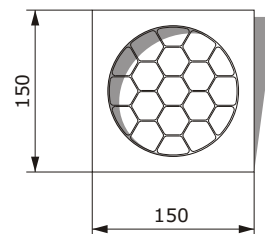

Габаритные размеры

Рамка для плёночных светофильтров
(совмещена с сеткой)

Технические характеристики

Тип линзы	Плосковыпуклая линза с гладкой поверхностью
Угол раскрытия луча	изменяемый 7-35 град. Винтовой механизм фокусировки
Типичная рабочая дистанция, м	3-10
Оптическая система	алюминиевый рефлектор D=80 мм + линза D=113 мм
Соединительный кабель	сетевой шнур с 3-х полюсной вилкой 1,5 м
Вес, кг	4,2