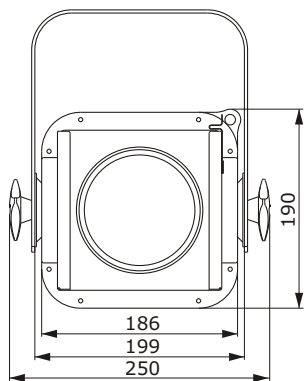

Лира прожектора имеет два уровня крепления по высоте, что позволяет при необходимости менять высоту подвеса.

В комплекте рамка для светофильтров совмещённая с защитной сеткой.

На корпусе прожектора предусмотрено страховочное крепление, предназначенное для установки страховочного тросика.

Габаритные размеры

Рамка для плёночных светофильтров
(совмещена с сеткой)

Технические характеристики

Тип линзы	Плосковыпуклая линза с гладкой поверхностью
Угол раскрытия луча	изменяемый 7-35 град. Винтовой механизм фокусировки
Типичная рабочая дистанция, м	3-10
Оптическая система	алюминиевый рефлектор D=80 мм + линза D=113 мм
Соединительный кабель	сетевой шнур с 3-х полюсной вилкой 1,5 м
Вес, кг	4,2