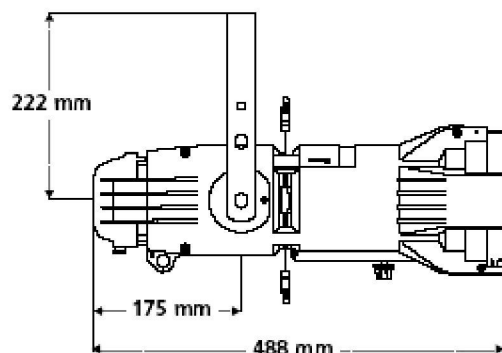

ETC 7062A1009 SOURCE FOUR JR ZOOM 25-50°

**Прожектор профильный. Диапазон угла луча 25-50°
Мощность до 575Вт
Сверхэффективная энергосберегающая лампа HPL
Многогранный дихроичный отражатель, рассеивающий до 90%
инфракрасного излучения
Двухплоскостные шторки из нержавеющей стали
Регулировка лампы без инструмента
Прочная конструкция из литого и штампованного алюминия
Цвет на выбор
Цоколь: G9,5 с радиатором.
Вес:5,2кг.
Габариты:244x488x345мм.**

7062A1009 SOURCE FOUR JR ZOOM 25-50°

Технические характеристики

Производитель:	ETC
Страна происхождения:	США
Тип оборудования:	Профильный прожектор.
Наименование:	7062A1009 SOURCE FOUR JR ZOOM 25-50
Лампа:	Osram HPL 575
Цоколь:	G9,5 с радиатором
Цветовая температура:	3200 К
Сила светового потока:	14900 lm
Срок службы лампы:	400 h
Гобо:	Размер М.(опционально)
Ирис:	Да (опционально)
Угол раскрытия луча:	25-50°.
Оптика:	Используется дихроичный рефлектор с высокой отражательной способностью.
Охлаждение:	Вентиляция посредством конвекции (фактический теплообмен).
Рабочее положение:	Любое
Особенности:	4 профилирующие шторки (внутренние).
Питание:	200 - 240V 50/60Hz
Потребляемая мощность:	max 600Вт.
Степень защиты:	IP20.
Вес:	5,2кг.
Габариты:	244x488x345мм.
Гарантийный срок:	12 мес.

Дополнительные принадлежности

Код 7060A3043	Рамка для светофильтра 159 мм x 159 мм.
Код 7060A2009	Струбцина для крепления прожектора.
Код 7062A1010-1	Гободержатель для стеклянных гобо размер М- не входит в комплект поставки.
Код 7062A1010	Гободержатель для железных гобо размер М - не входит в комплект поставки.
Код 7062A1011	Ирисовая диафрагма - не входит в комплект поставки.

Source Four Вес и Габариты*

	Вес нетто кг.	Вес брутто кг.	Габариты брутто мм.
26°, 36°, 50°	4.5	6.5	290 x 290 x 650

*Вес и габариты приблизительные