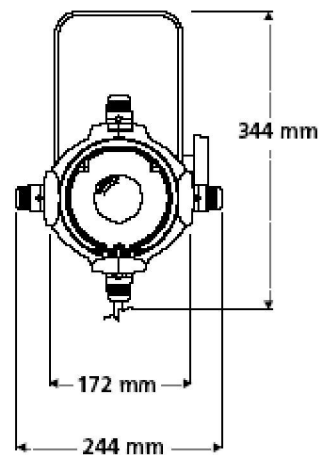

ETC 7062A1009 SOURCE FOUR JR ZOOM 25-50°

**Прожектор профильный. Диапазон угла луча 25-50°
Мощность до 575Вт
Сверхэффективная энергосберегающая лампа HPL
Многогранный дихроичный отражатель, рассеивающий до 90%
инфракрасного излучения
Двухплоскостные шторки из нержавеющей стали
Регулировка лампы без инструмента
Прочная конструкция из литого и штампованного алюминия
Цвет на выбор
Цоколь: G9,5 с радиатором.
Вес:5,2кг.
Габариты:244x488x345мм.**

7062A1009 SOURCE FOUR JR ZOOM 25-50°

Технические характеристики

Производитель:	ETC
Страна происхождения:	США
Тип оборудования:	Профильный прожектор.
Наименование:	7062A1009 SOURCE FOUR JR ZOOM 25-50
Лампа:	Osram HPL 575
Цоколь:	G9,5 с радиатором
Цветовая температура:	3200 К
Сила светового потока:	14900 lm
Срок службы лампы:	400 h
Гобо:	Размер М.(опционально)
Ирис:	Да (опционально)
Угол раскрытия луча:	25-50°.
Оптика:	Используется дихроичный рефлектор с высокой отражательной способностью.
Охлаждение:	Вентиляция посредством конвекции (фактический теплообмен).
Рабочее положение:	Любое
Особенности:	4 профилирующие шторки (внутренние).
Питание:	200 - 240V 50/60Hz
Потребляемая мощность:	max 600Вт.
Степень защиты:	IP20.
Вес:	5,2кг.
Габариты:	244x488x345мм.
Гарантийный срок:	12 мес.

Дополнительные принадлежности

Код 7060A3043	Рамка для светофильтра 159 мм x 159 мм.
Код 7060A2009	Струбцина для крепления прожектора.
Код 7062A1010-1	Гободержатель для стеклянных гобо размер М- не входит в комплект поставки.
Код 7062A1010	Гободержатель для железных гобо размер М - не входит в комплект поставки.
Код 7062A1011	Ирисовая диафрагма - не входит в комплект поставки.

Source Four Вес и Габариты*

	Вес нетто кг.	Вес брутто кг.	Габариты брутто мм.
26°, 36°, 50°	4.5	6.5	290 x 290 x 650

*Вес и габариты приблизительные