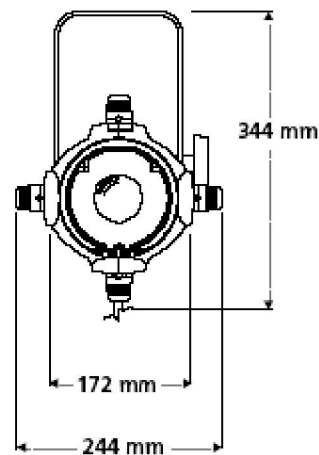

**ETC**  
**7062A1009 SOURCE FOUR JR ZOOM 25-50°**

**Прожектор профильный. Диапазон угла луча 25-50°**  
**Мощность до 575Вт**  
**Сверхэффективная энергосберегающая лампа HPL**  
**Многогранный дихроичный отражатель, рассеивающий до 90%**  
**инфракрасного излучения**  
**Двухплоскостные шторки из нержавеющей стали**  
**Регулировка лампы без инструмента**  
**Прочная конструкция из литого и штампованного алюминия**  
**Цвет на выбор**  
**Цоколь: G9,5 с радиатором.**  
**Вес:5,2кг.**  
**Габариты:244x488x345мм.**

# 7062A1009 SOURCE FOUR JR ZOOM 25-50°

## Технические характеристики

<b>Производитель:</b>	ETC
<b>Страна происхождения:</b>	США
<b>Тип оборудования:</b>	Профильный прожектор.
<b>Наименование:</b>	7062A1009 SOURCE FOUR JR ZOOM 25-50
<b>Лампа:</b>	Osram HPL 575
<b>Цоколь:</b>	G9,5 с радиатором
<b>Цветовая температура:</b>	3200 К
<b>Сила светового потока:</b>	14900 lm
<b>Срок службы лампы:</b>	400 h
<b>Гобо:</b>	Размер М.(опционально)
<b>Ирис:</b>	Да (опционально)
<b>Угол раскрытия луча:</b>	25-50°.
<b>Оптика:</b>	Используется дихроичный рефлектор с высокой отражательной способностью.
<b>Охлаждение:</b>	Вентиляция посредством конвекции (фактический теплообмен).
<b>Рабочее положение:</b>	Любое
<b>Особенности:</b>	4 профилирующие шторки (внутренние).
<b>Питание:</b>	200 - 240V 50/60Hz
<b>Потребляемая мощность:</b>	max 600Вт.
<b>Степень защиты:</b>	IP20.
<b>Вес:</b>	5,2кг.
<b>Габариты:</b>	244x488x345мм.
<b>Гарантийный срок:</b>	12 мес.

### Source Four Вес и Габариты\*

	Вес нетто кг.	Вес брутто кг.	Габариты брутто мм.
26°, 36°, 50°	4.5	6.5	290 x 290 x 650

\*Вес и габариты приблизительные