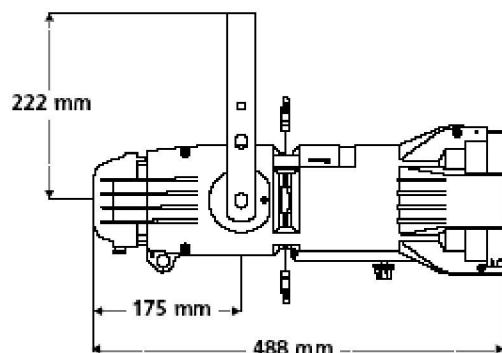

**ETC**  
**7062A1009 SOURCE FOUR JR ZOOM 25-50°**

**Прожектор профильный. Диапазон угла луча 25-50°**  
**Мощность до 575Вт**  
**Сверхэффективная энергосберегающая лампа HPL**  
**Многогранный дихроичный отражатель, рассеивающий до 90%**  
**инфракрасного излучения**  
**Двухплоскостные шторки из нержавеющей стали**  
**Регулировка лампы без инструмента**  
**Прочная конструкция из литого и штампованного алюминия**  
**Цвет на выбор**  
**Цоколь: G9,5 с радиатором.**  
**Вес:5,2кг.**  
**Габариты:244x488x345мм.**

### Source Four Вес и Габариты\*

	Вес нетто кг.	Вес брутто кг.	Габариты брутто мм.
26°, 36°, 50°	4.5	6.5	290 x 290 x 650

\*Вес и габариты приблизительные