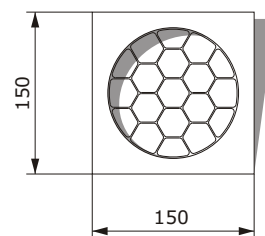

Габаритные размеры

Рамка для плёночных светофильтров
(совмещена с сеткой)

Технические характеристики

Тип линзы	Плосковыпуклая линза с гладкой поверхностью
Угол раскрытия луча	изменяемый 7-35 град. Винтовой механизм фокусировки
Типичная рабочая дистанция, м	3-10
Оптическая система	алюминиевый рефлектор D=80 мм + линза D=113 мм
Соединительный кабель	сетевой шнур с 3-х полюсной вилкой 1,5 м
Вес, кг	4,2