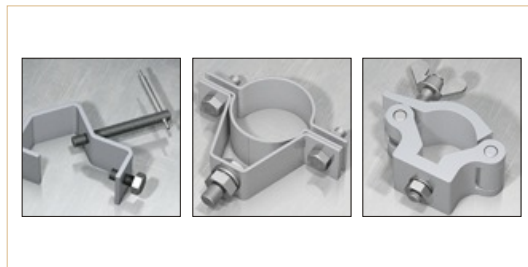

Струбцины, хомуты

Гарантия качества

Прожектор рассчитан на длительный режим работы в жестких условиях многочасовых репетиций и спектаклей. Прожектор полностью соответствует отраслевым стандартам и сертифицирован системой РОСТЕСТ. Срок гарантийного обслуживания 12 месяцев.