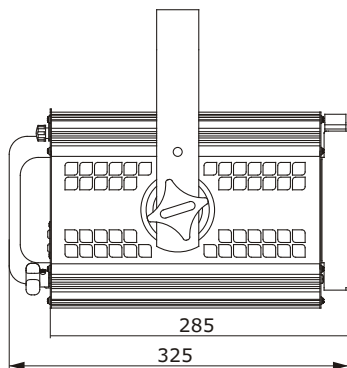

Лира прожектора имеет два уровня крепления по высоте, что позволяет при необходимости менять высоту подвеса.

В комплекте рамка для светофильтров совмещённая с защитной сеткой.

На корпусе прожектора предусмотрено страховочное крепление, предназначенное для установки страховочного тросика.

Габаритные размеры

Рамка для плёночных светофильтров
(совмещена с сеткой)

Технические характеристики

Тип линзы	Плосковыпуклая линза с гладкой поверхностью
Угол раскрытия луча	изменяемый 7-35 град. Винтовой механизм фокусировки
Типичная рабочая дистанция, м	3-10
Оптическая система	алюминиевый рефлектор D=80 мм + линза D=113 мм
Соединительный кабель	сетевой шнур с 3-х полюсной вилкой 1,5 м
Вес, кг	4,2