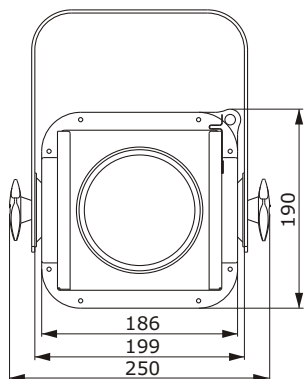

Лира прожектора имеет два уровня крепления по высоте, что позволяет при необходимости менять высоту подвеса.

В комплекте рамка для светофильтров совмещённая с защитной сеткой.

На корпусе прожектора предусмотрено страховочное крепление, предназначенное для установки страховочного тросика.

Габаритные размеры

Рамка для плёночных светофильтров
(совмещена с сеткой)

Технические характеристики

Тип линзы	Плосковыпуклая линза с гладкой поверхностью
Угол раскрытия луча	изменяемый 7-35 град. Винтовой механизм фокусировки
Типичная рабочая дистанция, м	3-10
Оптическая система	алюминиевый рефлектор D=80 мм + линза D=113 мм
Соединительный кабель	сетевой шнур с 3-х полюсной вилкой 1,5 м
Вес, кг	4,2